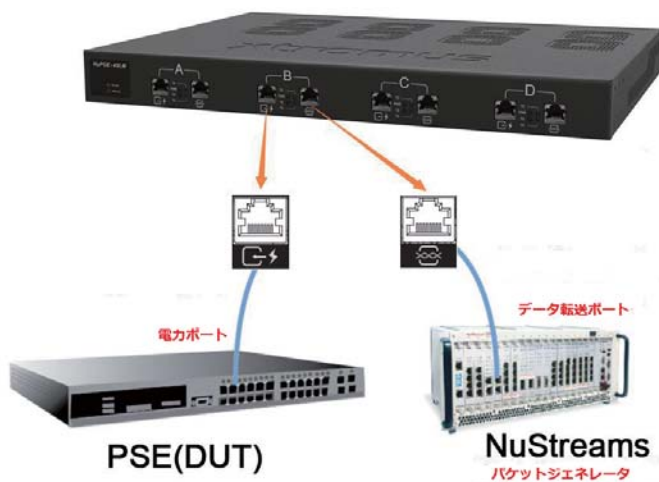

アプリケーション例

WebGUI / CLI 画面

```
Relay Configuration
Cable A [Manual Input]
<input type="checkbox"/> 5W <input checked="" type="checkbox"/> 13W <input checked="" type="checkbox"/> 9W <input type="checkbox"/> 11W(A) <input type="checkbox"/> 11W(B) <input type="checkbox"/> 35W
Cable B [Manual Input]
<input type="checkbox"/> 5W <input type="checkbox"/> 13W <input type="checkbox"/> 9W <input type="checkbox"/> 11W(A) <input type="checkbox"/> 11W(B) <input type="checkbox"/> 35W
Cable C [Manual Input]
<input type="checkbox"/> 5W <input type="checkbox"/> 13W <input type="checkbox"/> 9W <input type="checkbox"/> 11W(A) <input type="checkbox"/> 11W(B) <input type="checkbox"/> 35W
Cable D [Manual Input]
<input type="checkbox"/> 5W <input type="checkbox"/> 13W <input type="checkbox"/> 9W <input type="checkbox"/> 11W(A) <input type="checkbox"/> 11W(B) <input type="checkbox"/> 35W
Apply
```

WebGUI

```
[Group A [a|b|c|d]]
-----+-----+-----+-----+-----+
| 5w | 13w | 9w | 11wa | 11wb | 35w |
|---|---|---|---|---|---|
| off | on | on | off | off | off |
|---|---|---|---|---|---|
| w/W | e/E | r/R | t/T | y/Y | u/U |
```

CLI

注文情報

型名	機器使用
NuPOE 1SL	1 スロット用 PoE 負荷テスター (最大 85W)
NuPOE 4SLM	4 スロット用 PoE 負荷テスター (各ポート最大 85W)
NuPOE 4SLM-90-W	4 スロット用 PoE 負荷テスター (各ポート 90W)